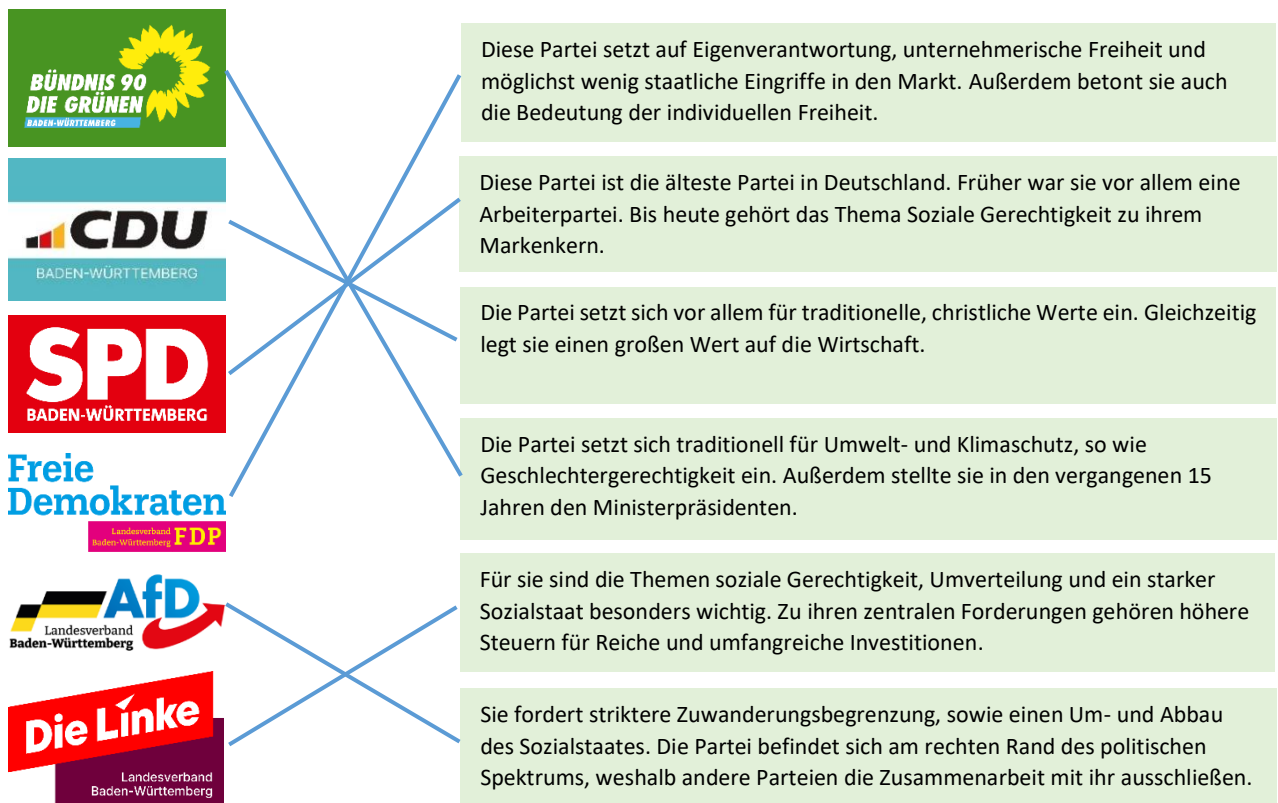

Parteien bei der Landtagswahl

1. Fülle den Lückentext aus.
2. Lese die Beschreibungen zu den Parteien.
3. Verbinde die Logos der Parteien mit der passenden Beschreibung.

Was sind Parteien?

Politische Parteien sind Zusammenschlüsse von Menschen, die ähnliche Meinungen und *Interessen* haben. Sie wollen die Politik aktiv mitgestalten. Das bedeutet, dass sie mitbestimmen möchten, wie die *Zukunft* eines Landes aussieht.

Im Parlament können die gewählten *Abgeordneten* dann an Gesetzen und politischen Entscheidungen mitarbeiten. In einer *Demokratie* sind Parteien wichtig, weil sie unterschiedliche Interessen der Bevölkerung sichtbar machen und den politischen Wettbewerb ermöglichen.

Politische Ämter

Demokratie

Interessen

Zukunft

Abgeordneten

Kandidierende

Parteien bei der Landtagswahl?

Neben diesen Parteien treten auch noch weitere, kleinere Parteien bei der Landtagswahl an. Mehr dazu erfährst du in der Mach's klar! Ausgabe "Landtagswahl in Baden-Württemberg 2026" oder unter www.landtagswahl-bw.de.